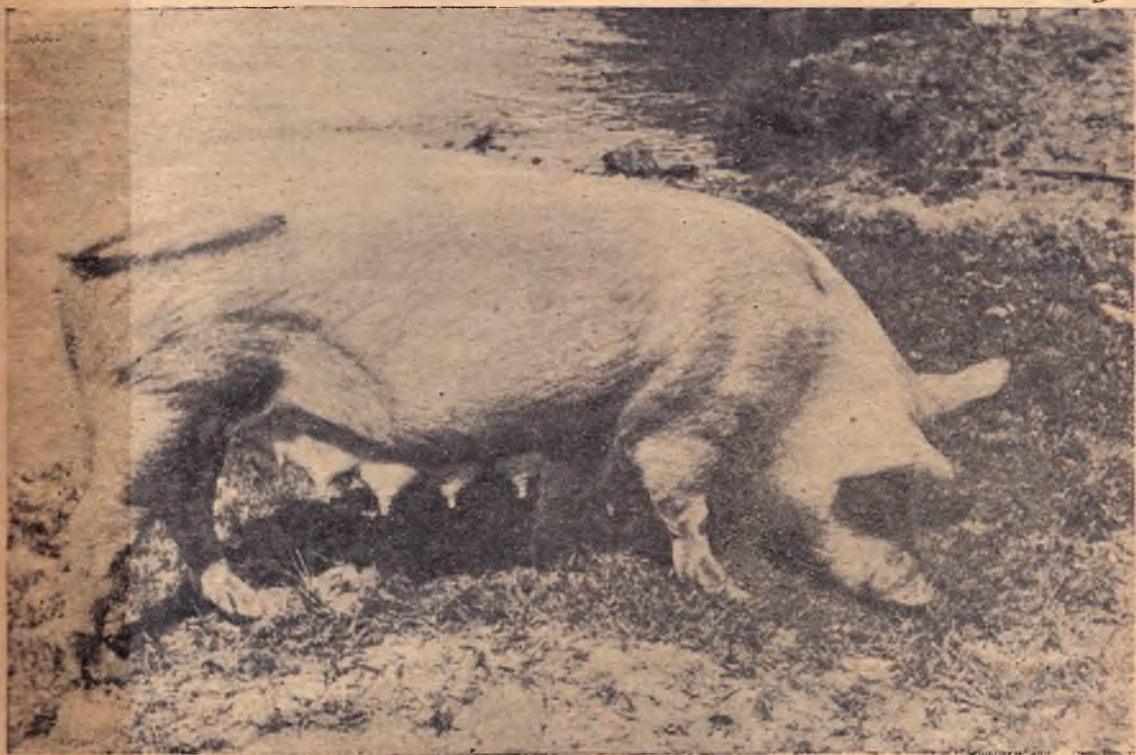

На указания работников на необходимость ликвидировать эти недочеты администрация отвечает: «Мы своевременно телеграфировали в трест, но он молчит».

Администрации, в частности зоотехнику тов. Ганже, нечего возлагать надежды на трест. Надо использовать местные условия — а они есть — и улучшить условия работы, тем более что существующие в совхозе ненормальности и недочеты очень легко устранить своими силами и средствами.

А. ВЕЛИЧКО

РАЗВИВАЕМ СВИНОВОДСТВО

Свиноводческая ферма колхоза «Вперед к социализму» Крапоткинского района организовалась в августе прошлого года. Построено четыре свинарника. В каждом имеется 48 станков. Сейчас введена сдельщина. Нагрузка на одного свинаря — 12 голов подсосных маток или 20 супоросных, или 40 холостых маток, или 60 подсвинков (от 2 до 6 месяцев). Заключен договор на сдачу товарной продукции на 1931 г. в количестве 743 голов.

По плану на нынешний год намечено построить 8 новых свинарников, два жилых дома и одну силосную башню емкостью на 160 т. силоса. Выстроена летняя база.

Стадо разбито по группам. К концу июня на ферме было 592 головы, из них маток старше одного года 153, хряков 8, свинок 244, товарной продукции 177 голов. В среднем от каждой матки выращено по 7,6 поросят.

Сейчас неважно обстоит дело с кормами для свиней. Лучше со строительными материалами (исключая гвоздей и цемента).

ЖАНД

Племхоз Большое Алесеевское. Жатна Сарра — годоначальница лучших линий племхоза